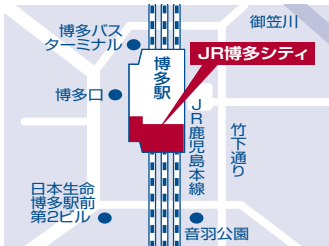

## 金沢会場

6/10 [木]

北國新聞会館  
17F 172会議室

金沢市南町2-1  
▶JR「金沢」駅東口よりバス約10分、  
春林坊バス停下車徒歩約5分

## 奈良会場

6/14 [月]

ホテル日航奈良  
5F 天空

奈良市三条本町8-1  
▶JR「奈良」駅西口直結、  
近鉄「奈良」駅より徒歩約12分

## 福岡会場

6/14 [月]

JR博多シティ会議室  
10F 大会議室(A~D)

福岡市博多区博多駅中央街1-1  
▶JR「博多」駅博多口直結

## 京都会場

6/15 [火]

メルパルク京都  
6F 会議室C

京都市下京区東洞院通七条下ル東塩小路町676-13  
▶JR「京都」駅烏丸中央口より東へ徒歩約2分