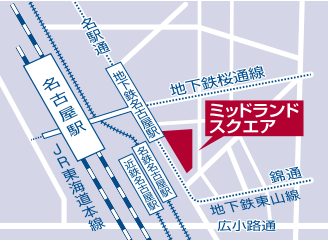

## 京都会場

6/15 [火]

メルパルク京都  
6F 会議室C

京都市下京区東洞院通七条下ル東塩小路町676-13  
▶JR「京都」駅烏丸中央口より東へ徒歩約2分

## 松山会場

6/15 [火]

松山市総合コミュニティ  
センター 3F 大会議室

松山市湊町7-5  
▶JR「松山」駅より徒歩約10分、JR「松山」駅より伊予鉄バス  
「久米駅前」行へ乗車、「松山コミュニティセンター前」で  
下車すぐ、伊予鉄電車高浜線「大手町」駅より徒歩約7分

## 名古屋会場

6/18 [金]

ミッドランドスクエア  
オフィスタワー 5F ホール

名古屋市中村区名駅4-7-1  
▶JR「名古屋」駅(桜通口)より徒歩約5分、  
名鉄「名古屋」駅、近鉄「名古屋」駅より徒歩約3分、  
地下鉄「名古屋」駅東山線南改札口より徒歩約1分

## 東京会場

6/18 [金]

サピアタワー  
(関西大学 東京センター)

東京都千代田区丸の内1-7-12 サピアタワー9階  
▶JR「東京」駅 日本橋口に隣接。  
東京メトロ東西線「大手町」駅(B7出口)と直結。  
※サピアタワー3階のオフィスロビー総合受付で入館手  
続きを行ったうえで、9階にお上がりください。