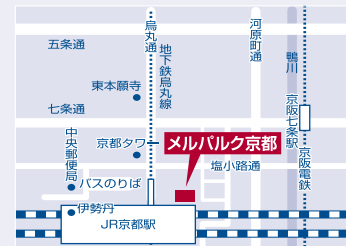

## 奈良会場

6/14 [月]

ホテル日航奈良  
5F 天空

奈良市三条本町8-1  
▶JR「奈良」駅西口直結、  
近鉄「奈良」駅より徒歩約12分

## 福岡会場

6/14 [月]

JR博多シティ会議室  
10F 大会議室(A~D)

福岡市博多区博多駅中央街1-1  
▶JR「博多」駅博多口直結

## 京都会場

6/15 [火]

メルパルク京都  
6F 会議室C

京都市下京区東洞院通七条下ル東塩小路町676-13  
▶JR「京都」駅烏丸中央口より東へ徒歩約2分

## 松山会場

6/15 [火]

松山市総合コミュニティ  
センター 3F 大会議室

松山市湊町7-5  
▶JR「松山」駅より徒歩約10分、JR「松山」駅より伊予鉄バス  
「久米駅前」行へ乗車、「松山コミュニティセンター前」で  
下車すぐ、伊予鉄電車高浜線「大手町」駅より徒歩約7分