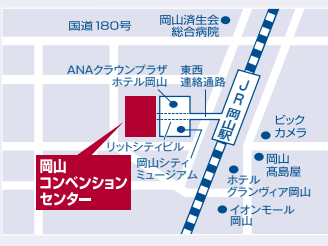

## 東京会場

6/18 [金]

サピアタワー  
(関西大学 東京センター)

東京都千代田区丸の内1-7-12 サピアタワー9階  
▶JR「東京」駅 日本橋口に隣接。  
東京メトロ東西線「大手町」駅(B7出口)と直結。  
※サピアタワー3階のオフィスロビー総合受付で入館手  
続きを行ったうえで、9階にお上がりください。

## 和歌山会場

6/21 [月]

ホテルグランヴィア  
和歌山 6F ル・グラン

和歌山市友田町5-18  
▶JR「和歌山」駅中央出口を出て右側へ徒歩約2分

## 広島会場

6/21 [月]

広島国際会議場  
B2F ヒマワリ

広島市中区中島町1-5  
▶JR「広島」駅南口バスのりばBホーム8番\*より広島  
バス24号線「吉島営業所」または「吉島病院」行へ乗  
車、「平和記念公園」で下車(この間約20分)  
※改装工事により南口バスのりばが変更しています

## 岡山会場

6/22 [火]

岡山  
コンベンションセンター  
3F 301会議室

岡山市北区駅元町14-1  
▶JR「岡山」駅中央改札口より東西連絡通路を通り、  
リットシティビルを通り抜けてすぐ