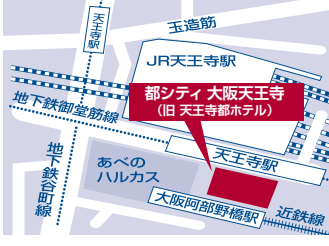

## 和歌山会場

6/21 [月]

ホテルグランヴィア  
和歌山 6F ル・グラン

和歌山市友田町5-18  
▶JR「和歌山」駅中央出口を出て右側へ徒歩約2分

## 広島会場

6/21 [月]

広島国際会議場  
B2F ヒマワリ

広島市中区中島町1-5  
▶JR「広島」駅南口バスのりばBホーム8番\*より広島  
バス24号線「吉島営業所」または「吉島病院」行へ乗  
車、「平和記念公園」で下車(この間約20分)  
※改装工事により南口バスのりばが変更しています

## 岡山会場

6/22 [火]

岡山  
コンベンションセンター  
3F 301会議室

岡山市北区駅元町14-1  
▶JR「岡山」駅中央改札口より東西連絡通路を通り、  
リットシティビルを通り抜けてすぐ

## 大阪会場

6/22 [火]

都シティ 大阪天王寺  
(旧 天王寺都ホテル)

6F 吉野の間  
大阪市阿倍野区松崎町1-2-8  
▶JR・地下鉄「天王寺」駅東口、近鉄「大阪阿部野橋」駅直結